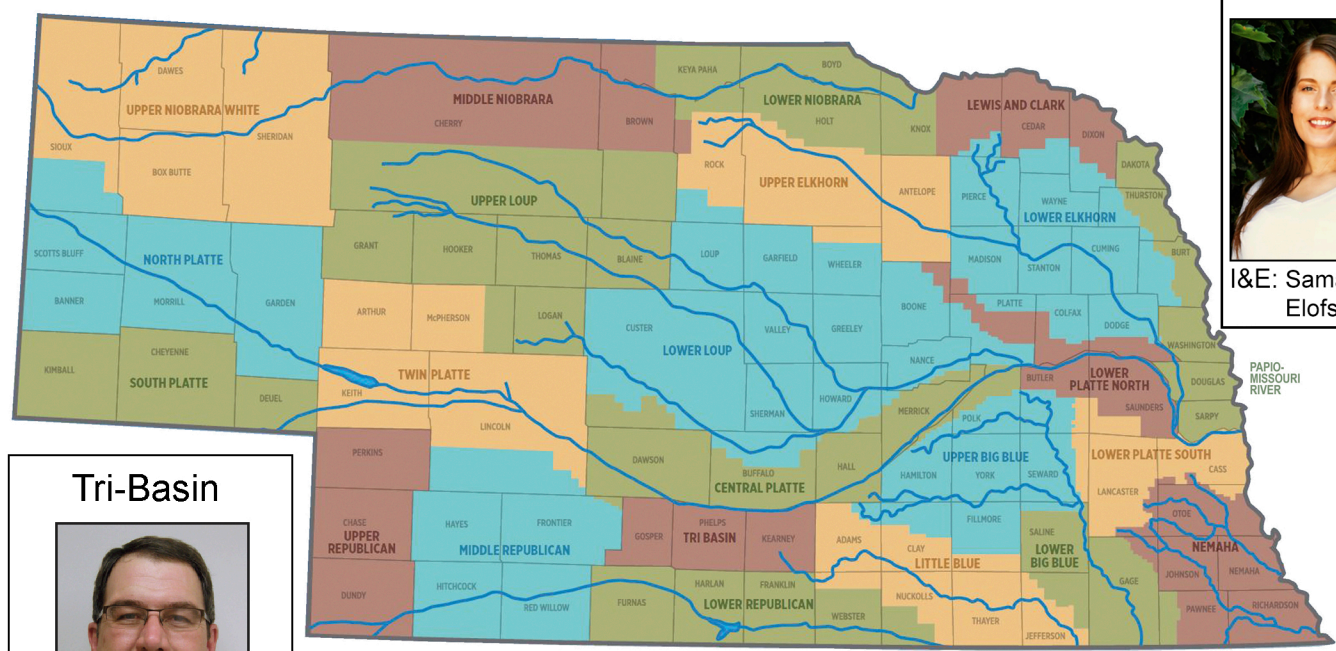

Central Platte

I&E: Marcia Lee
I&E: Brody Vorderstrasse
Gen. Manager: Lyndon Vogt

Lower Platte South

I&E: Samantha Elofson
I&E: Adam Sutton
I&E: Jodi Delozier
Gen. Manager: Mike Sousek

Upper Loup

I&E: Connie Knoll
Gen. Manager: Anna Baum