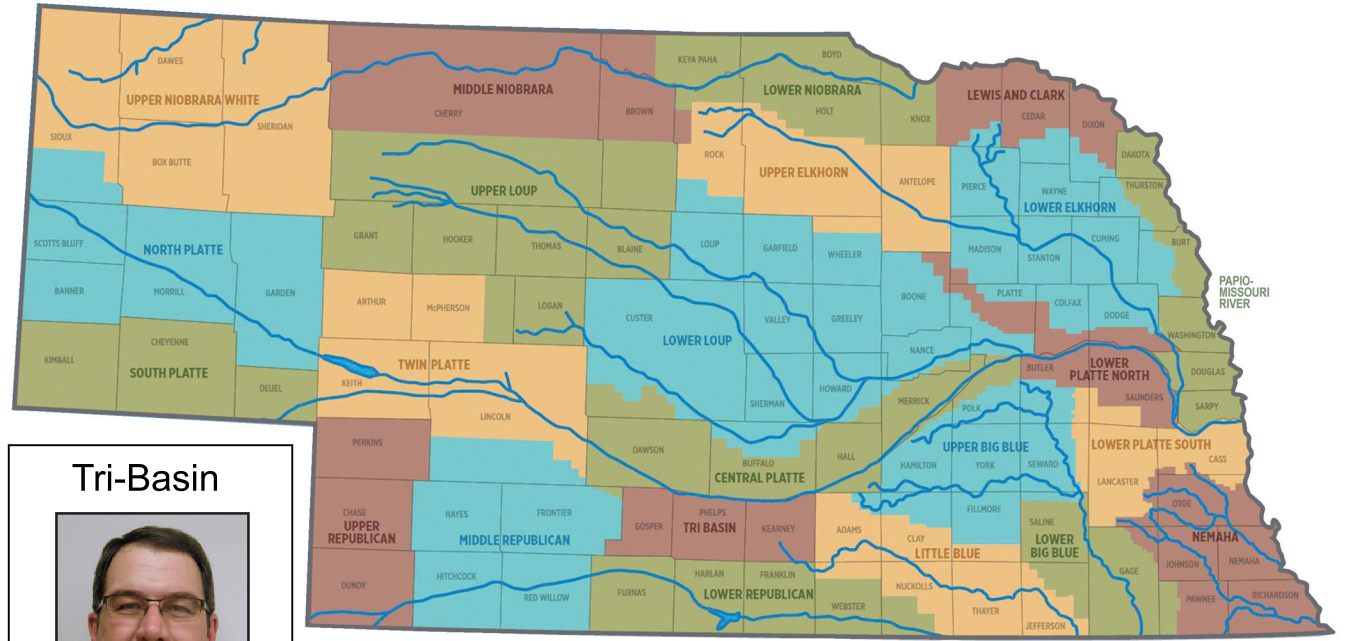

**Lower Platte South**

I&E: McKenzie Barry  
Gen. Manager: Mike Sousek

**South Platte**

I&E: Yolanda Hruska  
Gen. Manager: Galen Wittrock

**Central Platte**

I&E: Marcia Lee  
I&E: Brody Vorderstrasse  
Gen. Manager: Lyndon Vogt

**Lower Platte North**

I&E: Parker Robinson  
I&E: Adam Sutton

**Upper Loup**

I&E: Lexi Spurlin  
Gen. Manager: Anna Baum

**Lower Loup**

I&E: Brant Bechtold  
I&E: Alan Bartels  
Gen. Manager: Russ Callan

**Tri-Basin**