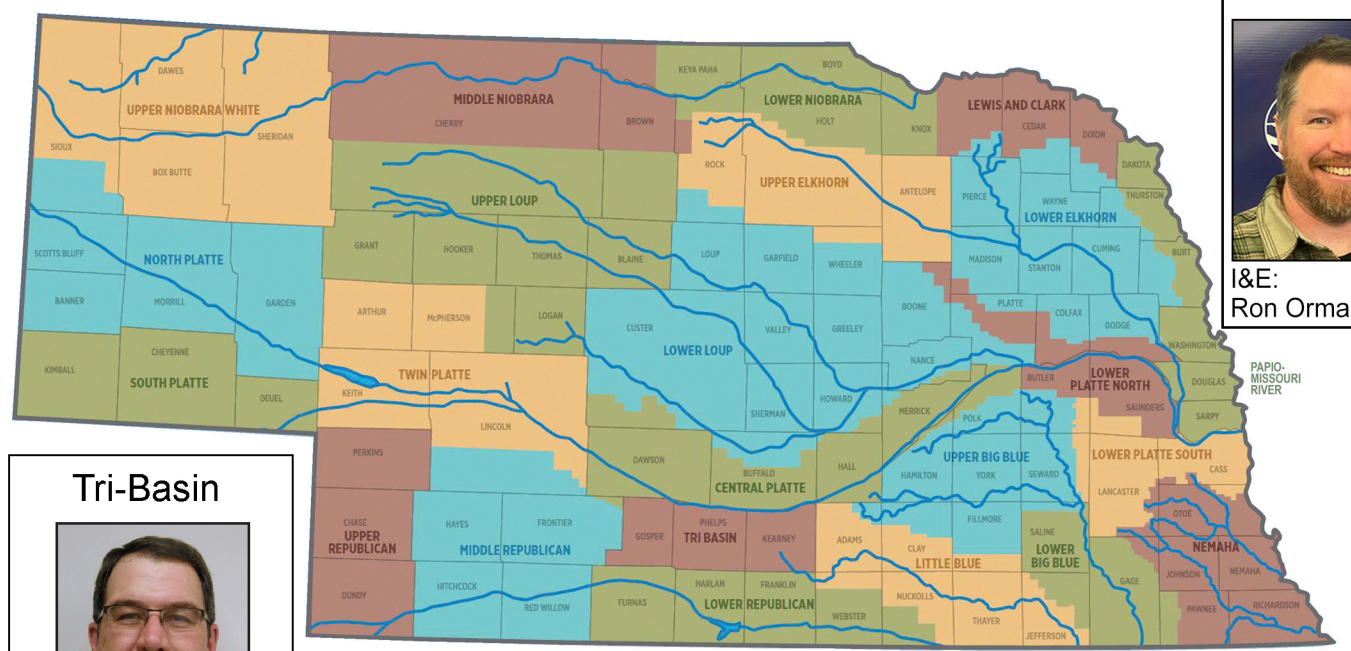

I&E: Brandy Scholl

**South Platte**

I&E: Yolanda Hruska  
Gen. Manager: Galen Wittrock

**Central Platte**

I&E: Marcia Lee  
I&E: Brody Vorderstrasse  
Gen. Manager: Lyndon Vogt

**Lower Platte South**

I&E: Ron Orman Jr.  
I&E: Adam Sutton  
I&E: Jodi Delozier  
Gen. Manager: Mike Sousek

**Upper Loup**

I&E: Lexi Spurlin  
Gen. Manager: Anna Baum

**Lower Loup**

I&E: Brant Bechtold  
I&E: Alan Bartels  
Gen. Manager: Russ Callan

**Tri-Basin**

Gen. Manager: John Thorburn

**Lower Platte North**